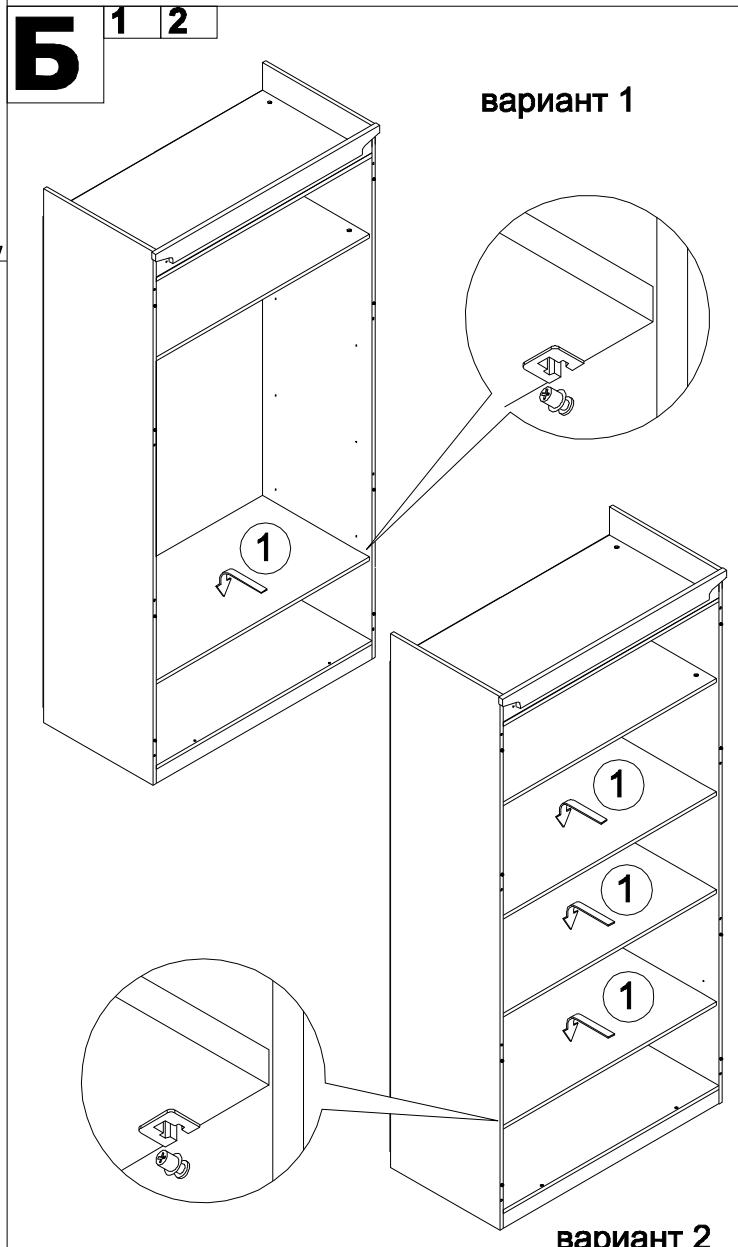

Ведомость листовых деталей

№ п/п	Наименование	Размер	Кол-во
1	Полка съёмная	1026 x 510	3

Винт для Filpper
12 шт

Полкодержатель
Filpper 12 шт

вариант 2