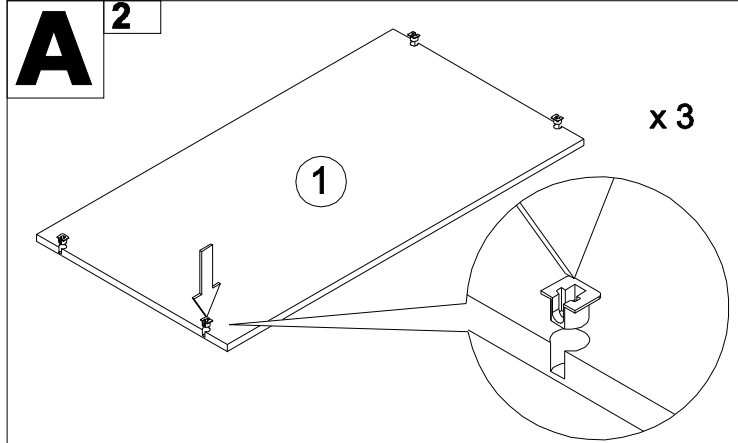

Ведомость листовых деталей

№ п/п	Наименование	Размер	Кол-во
1	Полка съёмная	1026 x 510	3

Винт для Filpper
12 шт

Полкодержатель
Filpper 12 шт

вариант 2