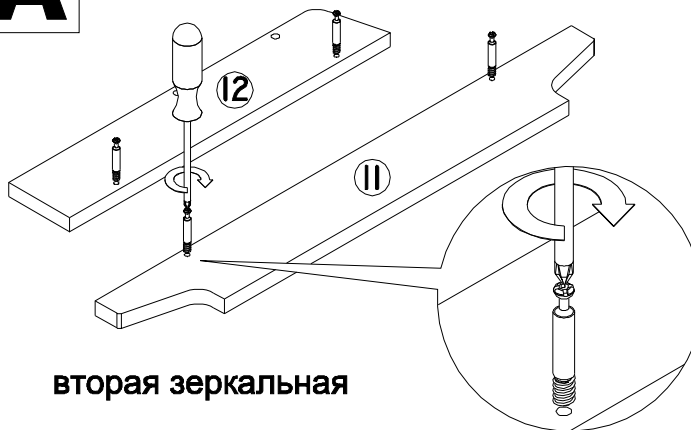

Набор мебели для спальни "Соренто" тумба с ящ

Брянск
2018 г.

30.10.2018

Инструмент (в комплект не входит)

а10 с 8 - номер и количество устанавливаемой фурнитуры

3 - номер детали по ведомости

1 - обозначение последовательности действий

Сборку изделия производить на ровном полу, застеленном материалом, предотвращающем порчу деталей, и согласно данной инструкции.

Перед сборкой изделия необходимо внимательно ознакомиться с инструкцией, проверить в соответствии с настоящей инструкцией количество деталей и фурнитуры, определить положение деталей в изделии по схеме сборки.

Детали необходимо закреплять прочно, не допуская их качания. При сборке следует избегать неосторожных ударов и излишних усилий.

Настоятельно рекомендуем доверить сборку изделия профессиональным сборщикам мебели.

После сборки изделия закрыть видимые эксцентрики самоклеющимися заглушками.

Сохранность и долговечность мебели зависит от эксплуатации и ухода за ней.

1. Не рекомендуется:

- устанавливать изделия вблизи отопительных приборов;
- содержать изделия в сырых не отапливаемых помещениях;
- ставить на поверхности полок, горизонтальных шитов горячие предметы;
- оставлять без надобности двери открытыми, ящики выдвинутыми.

2. Необходимо:

- лицевые поверхности беречь от механических повреждений, т.к. их ремонт в домашних условиях почти невозможен;
- предохранять изделия от попадания на них кислот, щелочей, различных растворителей; облитое место следует немедленно вытереть сухой мягкой тканью;
- протирать изделия мягкой, сухой тканью; при этом допускается использование только специальных составов для ухода за мебелью.

Внимание!