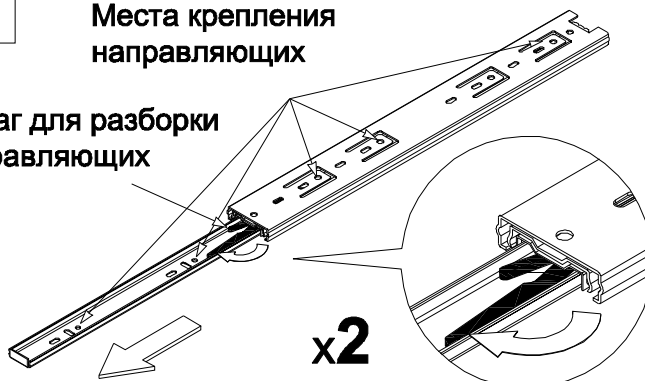

Б з 2

Места крепления направляющих

Рычаг для разборки направляющих