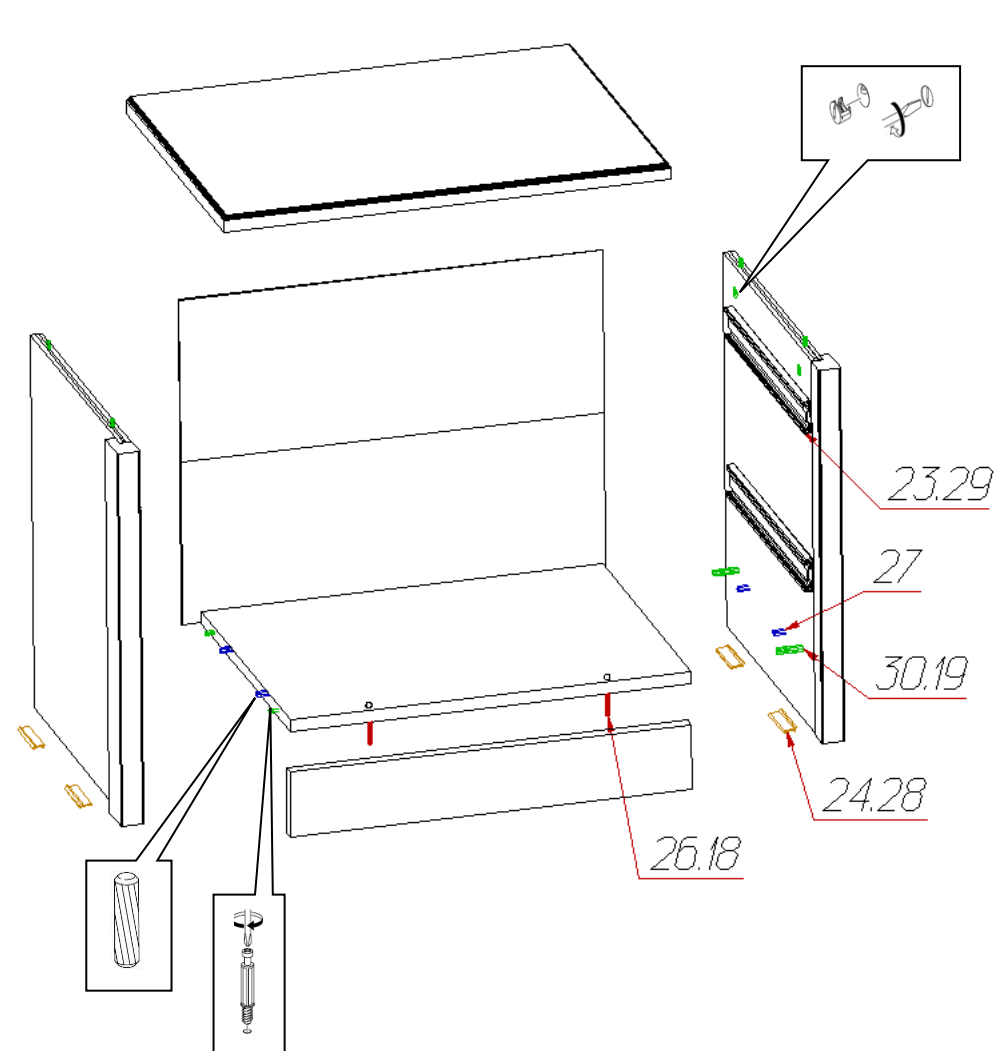

Спецификация деталей на тумбу № 675				
№	Наименование	Размер	Кол	Пакет
1	Стенка вертикальная левая	517x400	1	1
2	Стенка вертикальная правая	517x400	1	1
3	Стенка горизонтальная нижняя	540x400	1	1
4	Крышка	602x440	1	1
5	Цоколь	540x90	1	1
6	Фасад ящика	534x170	1	1
7	Стенка ящика левая	350x120	1	1
8	Стенка ящика левая	350x168	1	1
9	Стенка ящика правая	350x120	1	1
10	Стенка ящика правая	350x168	1	1
11	Задняя стенка ящика	482x120	1	1
12	Задняя стенка ящика	482x168	1	1
13	Дно ящика	482x334	2	1
15	Задняя стенка (склейка)	570x225	2	2
31	Фасад рамочный	534x250	1	1