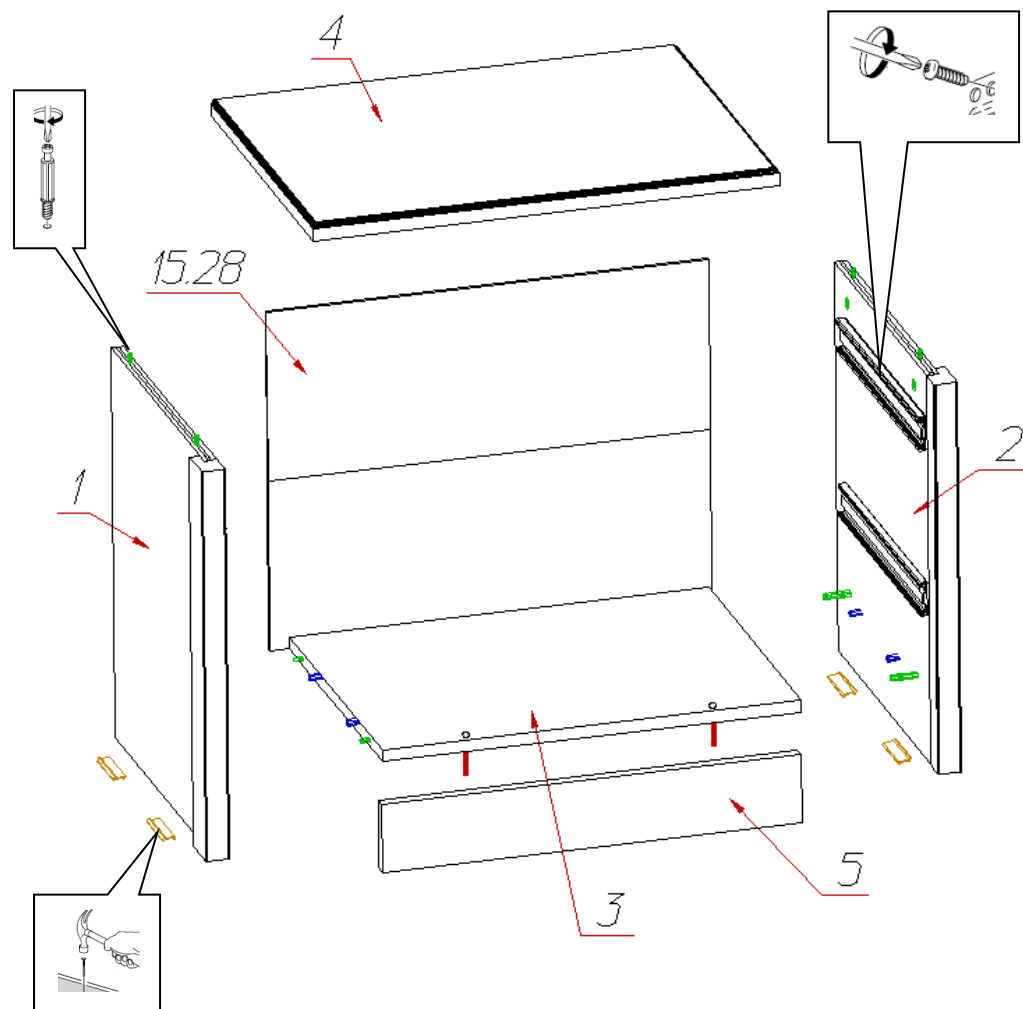

Спецификация деталей на тумбу № 675				
№	Наименование	Размер	Кол	Пакет
1	Стенка вертикальная левая	517x400	1	1
2	Стенка вертикальная правая	517x400	1	1
3	Стенка горизонтальная нижняя	540x400	1	1
4	Крышка	602x440	1	1
5	Цоколь	540x90	1	1
6	Фасад ящика	534x170	1	1
7	Стенка ящика левая	350x120	1	1
8	Стенка ящика левая	350x168	1	1
9	Стенка ящика правая	350x120	1	1
10	Стенка ящика правая	350x168	1	1
11	Задняя стенка ящика	482x120	1	1
12	Задняя стенка ящика	482x168	1	1
13	Дно ящика	482x334	2	1
15	Задняя стенка (склейка)	570x225	2	2
31	Фасад рамочный	534x250	1	1