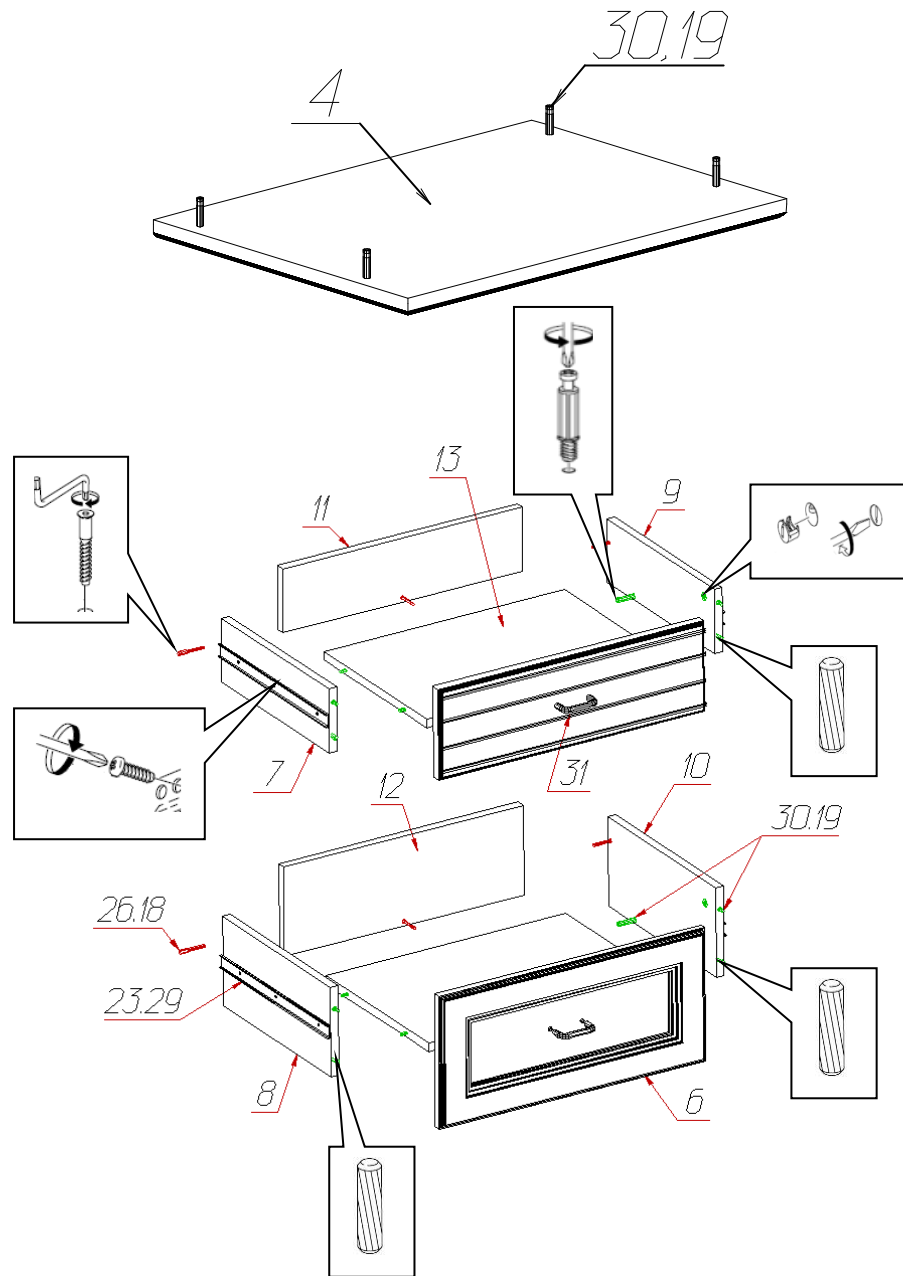

### Фурнитура и комплектующие на тумбу № 675

Спецификация фурнитуры на тумбу № 675					
№	Наименование	Кол	№	Наименование	Кол
16	Винт 4x12 	2	24	Подпятник 	4
17	Винт 4x28 	2	25	Ручка скоба 15105 Z 12400 	2
18	Заглушка для стяжки 	8	26	Стяжка 7x50 	8
19	Заглушка для эксц.стяжки 	20	27	Шкант 8x30 	8
20	Инструкция	1	28	Шуруп 3x20 	16
21	Клей ПВА	1	29	Шуруп 4x16 	30
22	Ключ шестигранный 	1			
23	Направляющие шариковые Foratex L=350 мм 	2	30	Эксцентрик Rastex 	20