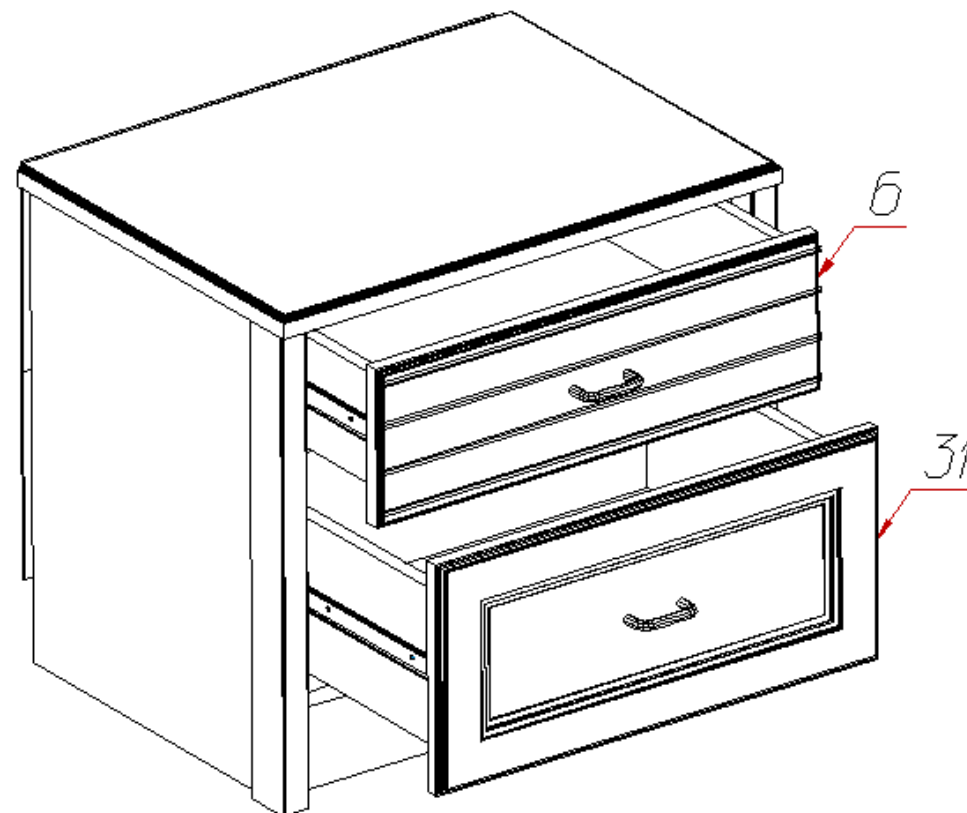

Спецификация деталей на тумбу № 675				
№	Наименование	Размер	Кол	Пакет
1	Стенка вертикальная левая	517x400	1	1
2	Стенка вертикальная правая	517x400	1	1
3	Стенка горизонтальная нижняя	540x400	1	1
4	Крышка	602x440	1	1
5	Цоколь	540x90	1	1
6	Фасад ящика	534x170	1	1
7	Стенка ящика левая	350x120	1	1
8	Стенка ящика левая	350x168	1	1
9	Стенка ящика правая	350x120	1	1
10	Стенка ящика правая	350x168	1	1
11	Задняя стенка ящика	482x120	1	1
12	Задняя стенка ящика	482x168	1	1
13	Дно ящика	482x334	2	1
15	Задняя стенка (склейка)	570x225	2	2
31	Фасад рамочный	534x250	1	1