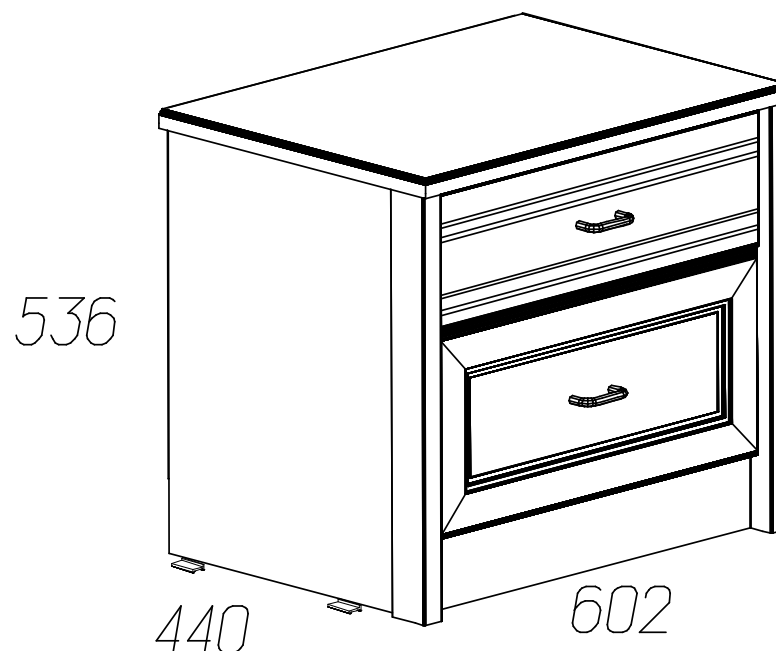

6. После сборки изделие установить на ровной горизонтальной поверхности, во избежание перекоса и падения изделия, при необходимости, использовать дополнительное крепление к поверхностям помещения.

Гарантийные обязательства.

Предприятие-изготовитель гарантирует соответствие изделия требованиям ГОСТ 16371-2014 при соблюдении условий транспортировки, сборки, эксплуатации и хранения.

Гарантийный срок эксплуатации – 24 месяца. Срок исчисляется со дня продажи мебели.

Претензии по комплектности и качеству должны направляться покупателем в магазин, где была приобретена мебель.

Гарантия не распространяется на мебель, имеющую механические повреждения, возникающие при транспортировке, в процессе неправильной сборки и эксплуатации и дефекты, возникающие при неправильном уходе.

Сборка изделия должна производиться квалифицированными специалистами.

Предприятие оставляет за собой право вносить изменения в конструкцию набора. Срок службы изделия – 10 лет.

Фирма-производитель оставляет за собой право на изменения изделия в целях его усовершенствования, которые не ухудшают потребительские качества товара

Паспорт изделия

Набор мебели для спальни 90342.00.000

«Флоренция»

Тумба прикроватная № 675

90342.05.000

Производитель: ООО «Яна», Россия, 346410, Ростовская обл, г. Новочеркасск, ул. Маяковского, дом 67, оф.4. www.yanamebel.ru